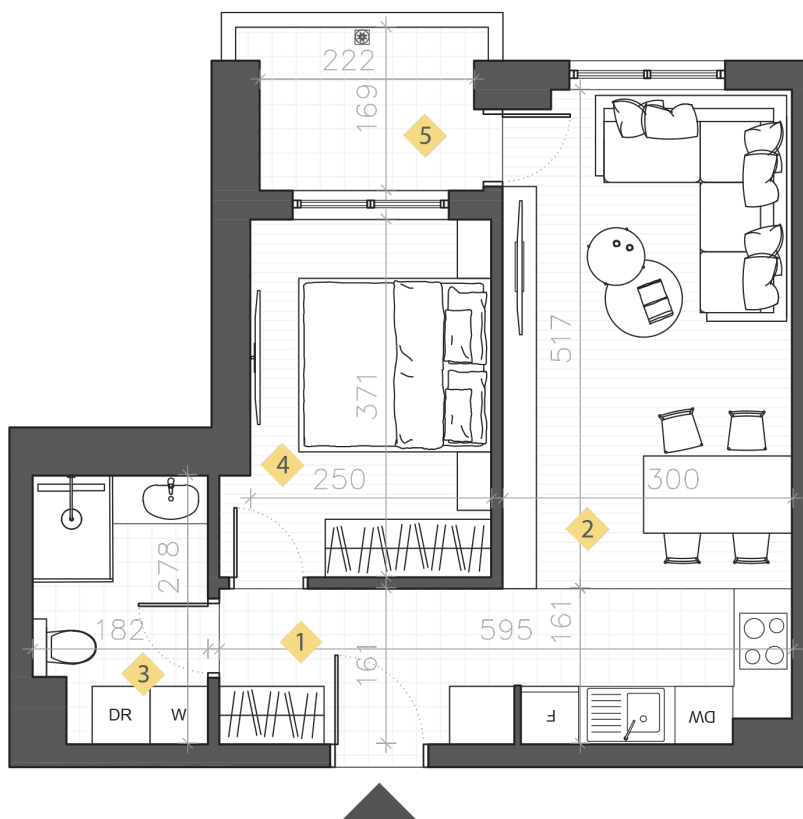

**SOKOLIS**

STAMBENO POSLOVNI  
KOMPLEKS

# Više od doma

Grading d.o.o.

☎ 060 3 340 340

@ sokoliskg@gmail.com

🌐 www.sokolis.rs

STAN 6 | 12 | 18

DVOSOBAN STAN

41,81 m<sup>2</sup>

LAMELA 4

SSPRAT 1 | 2 | 3

1	Hodnik	4,68 m <sup>2</sup>
2	Dnevna soba sa kuhinjom i trpezarijom	19,41 m <sup>2</sup>
3	Kupatilo	4,49 m <sup>2</sup>
4	Spavaća soba	9,36 m <sup>2</sup>
5	Terasa	3,87 m <sup>2</sup>
<b>Ukupno</b>		<b>41,81 m<sup>2</sup></b>