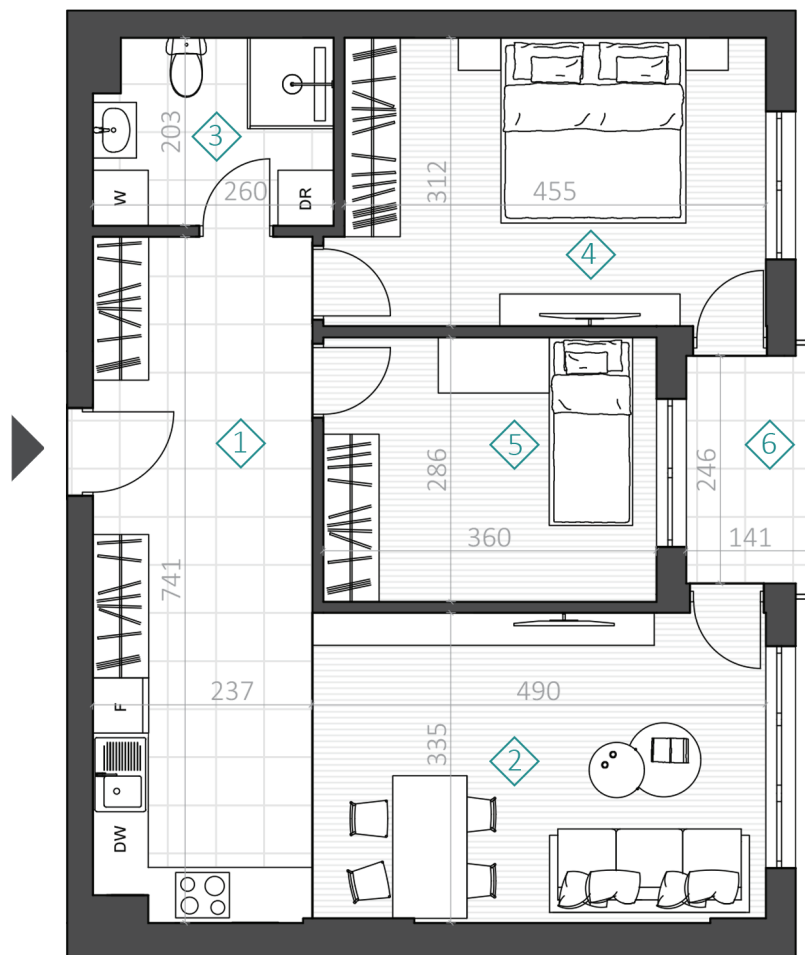

SOKOLIS

STAMBENO POSLOVNI
KOMPLEKS

Grading d.o.o.

☎ 060 3 340 340

@ sokoliskg@gmail.com

🌐 www.sokolis.rs

Više od doma