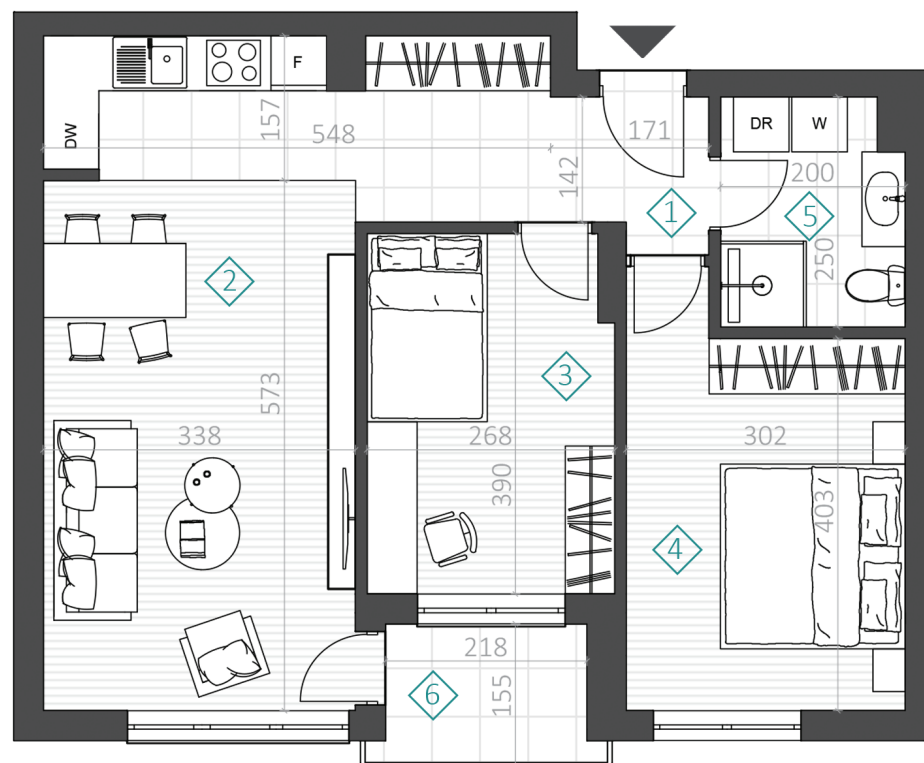

# Više od doma

STAN 10 | 21 | 32 | 42 | 52 | 62

DVOIPOSOBAN STAN

61,09 m<sup>2</sup>

LAMELA 3

SPRAT 1 | 2 | 3 | 4 | 5 | 6

1	Hodnik	6,64 m <sup>2</sup>
2	Kuhinja, trpezarija i dnevna soba	23,91 m <sup>2</sup>
3	Spavaća soba	10,02 m <sup>2</sup>
4	Spavaća soba	12,6 m <sup>2</sup>
5	Kupatilo	4,54 m <sup>2</sup>
6	Terasa	3,38 m <sup>2</sup>

**Ukupno** 61,09 m<sup>2</sup>