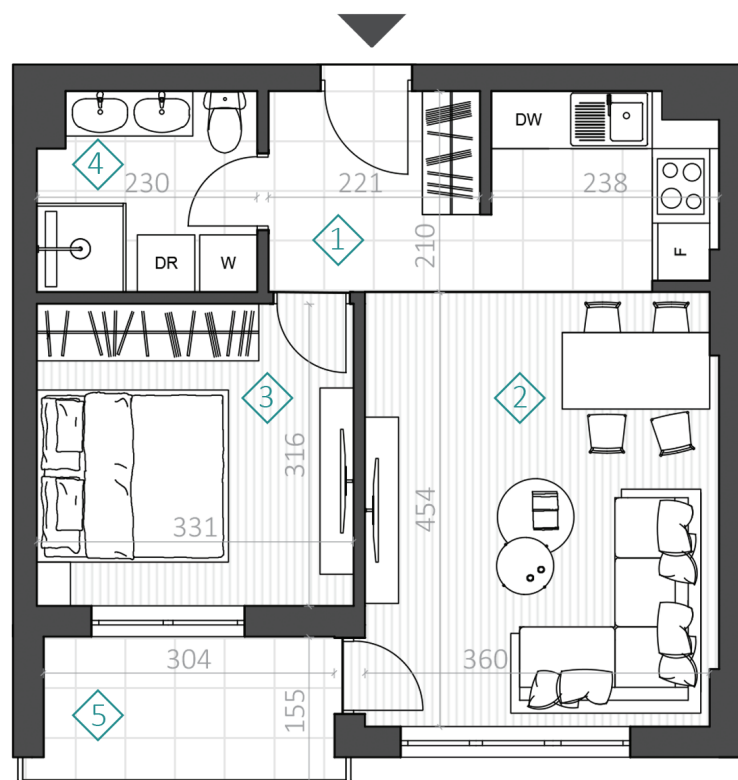

SOKOLIS

STAMBENO POSLOVNI
KOMPLEKS

Grading d.o.o.

☎ 060 3 340 340

@ sokoliskg@gmail.com

🌐 www.sokolis.rs

Više od doma