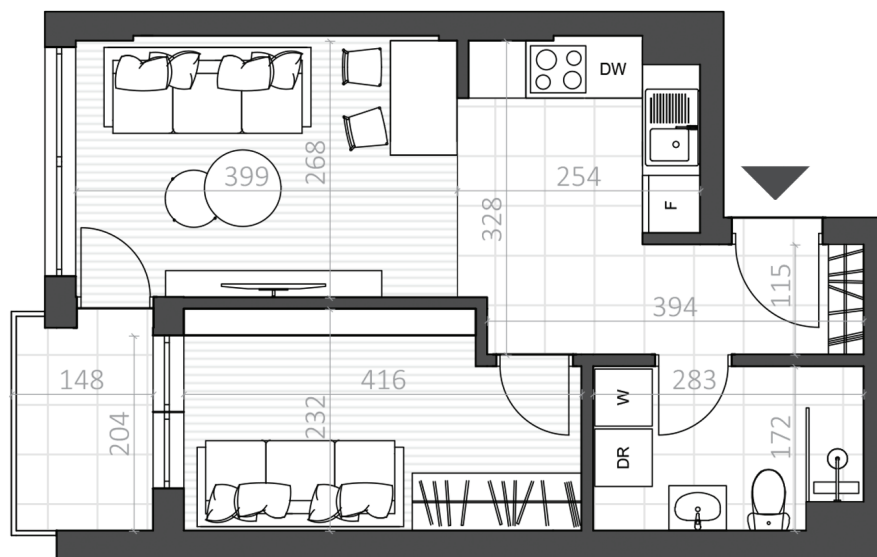

SOKOLIS

STAMBENO POSLOVNI
KOMPLEKS

Grading d.o.o.

☎ 060 3 340 340

@ sokoliskg@gmail.com

🌐 www.sokolis.rs

Više od doma