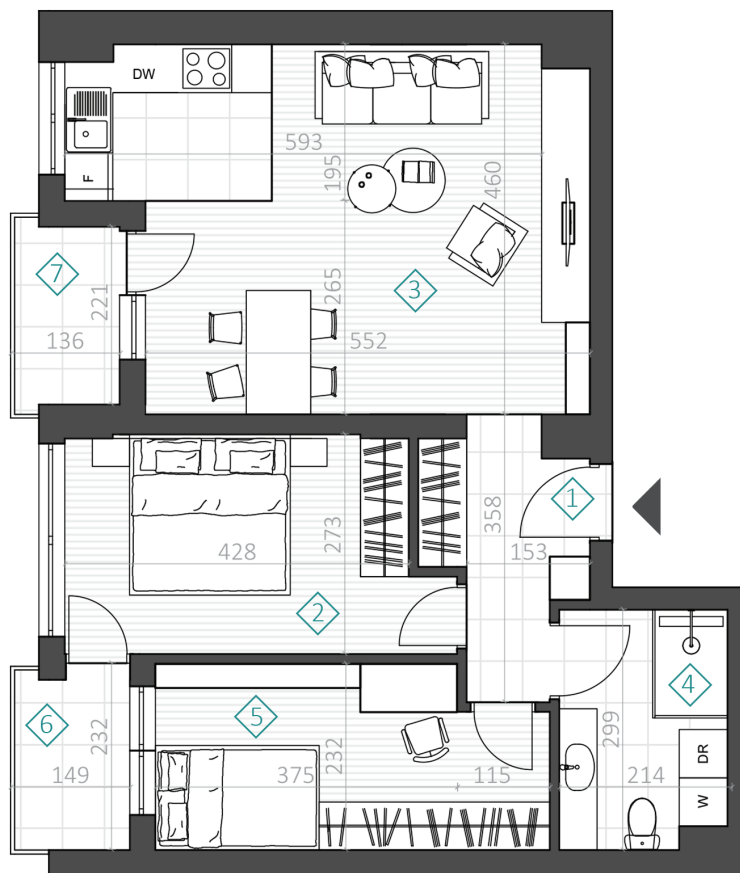

SOKOLIS

STAMBENO POSLOVNI
KOMPLEKS

Grading d.o.o.

☎ 060 3 340 340

@ sokoliskg@gmail.com

🌐 www.sokolis.rs

Više od doma

STAN 35 | 45 | 55

TROSOBAN STAN

66,54 m²

LAMELA 3

SPRAT 4 | 5 | 6

| | | |
|---------------|--------------------------------------|----------------------------|
| 1 | Hodnik | 4,99 m ² |
| 2 | Spavaća soba | 11,91 m ² |
| 3 | Kuhinja, trpezarija i dnevna soba | 26,57 m ² |
| 4 | Kupatilo | 5,87 m ² |
| 5 | Soba | 10,38m ² |
| 6 | Terasa | 3,39 m ² |
| 7 | Terasa | 3,43m ² |
| Ukupno | | 66,54 m² |