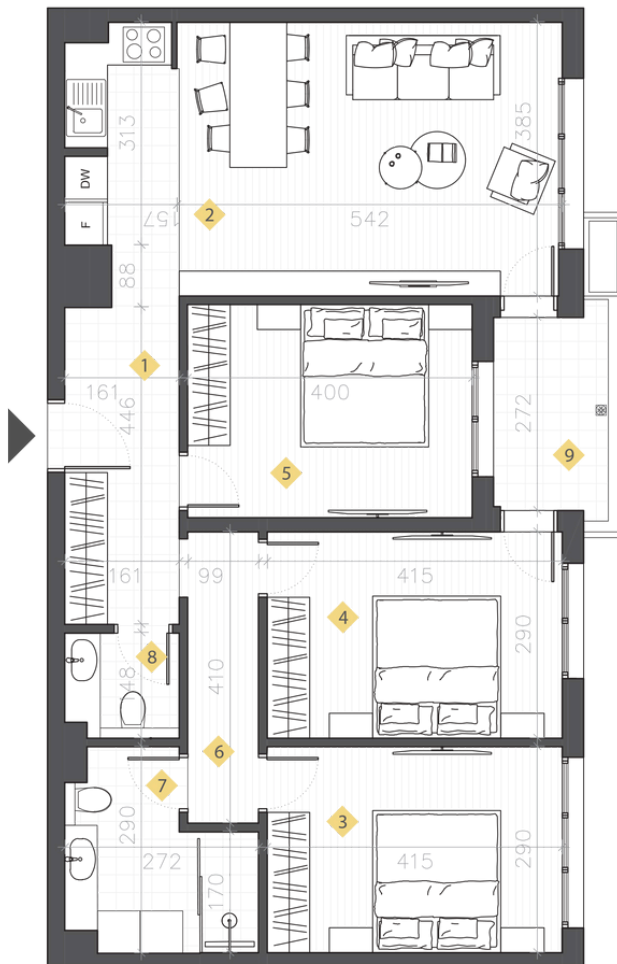

SOKOLIS
STAMBENO POSLOVNI
KOMPLEKS

Više od doma

Grading d.o.o. ☎ 060 3 340 340 @ sokoliskg@gmail.com 🌐 www.sokolis.rs

STAN 19 | 23 | 27 | 31
ČETVOROSOBAN STAN

84,87 m²

LAMELA 2

SPRAT 4 | 5 | 6 | 7

1 Hodnik	7,28 m ²
2 Dnevna soba sa kuhinjom i trpezarijom	25,54m ²
3 Spavaća soba	11,86m ²
4 Spavaća soba	11,75m ²
5 Spavaća soba	11,73m ²
6 Hodnik	3,91 m ²
7 Kupatilo	4,95 m ²
8 WC	3,32 m ²
9 Terasa	4,53 m ²
Ukupno	84,87 m²