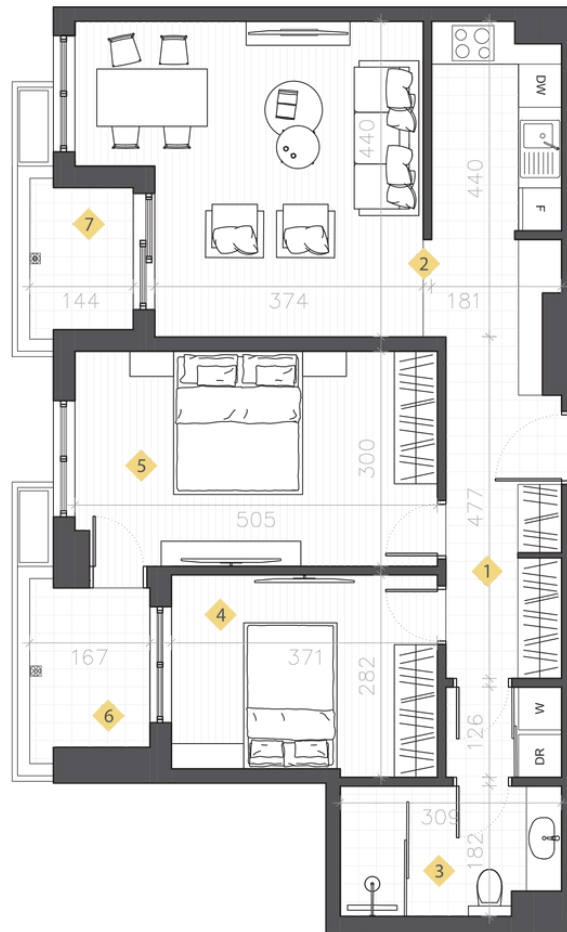

**SOKOLIS**  
STAMBENO POSLOVNI  
KOMPLEKS

# Više od doma

Grading d.o.o. ☎ 060 3 340 340 @ sokoliskg@gmail.com 🌐 www.sokolis.rs

STAN 22 | 26 | 30 | 34

TROSOBAN STAN

**72,54 m<sup>2</sup>**

LAMELA 2

SPRAT 4 | 5 | 6 | 7

1	Hodnik	7,34 m <sup>2</sup>
2	Dnevna soba sa kuhinjom i trpezarijom	25,95m <sup>2</sup>
3	Kupatilo	7,32 m <sup>2</sup>
4	Spavaća soba	10,04m <sup>2</sup>
5	Spavaća soba	14,87m <sup>2</sup>
6	Terasa	4,02 m <sup>2</sup>
7	Terasa	3,00 m <sup>2</sup>
<b>Ukupno</b>		<b>72,54 m<sup>2</sup></b>