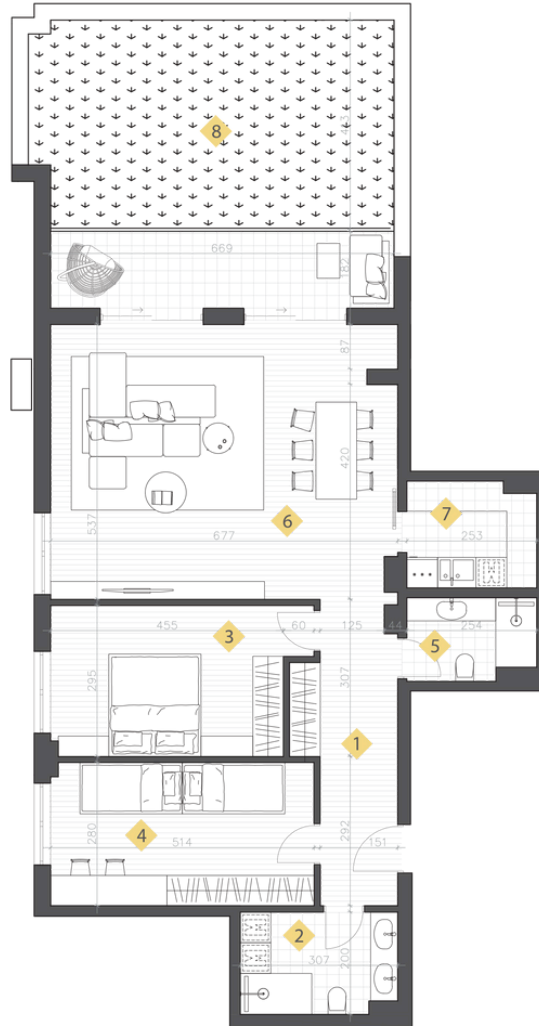

**SOKOLIS**  
STAMBENO POSLOVNI  
KOMPLEKS

# Više od doma

Grading d.o.o. ☎ 060 3 340 340 @ sokoliskg@gmail.com 🌐 www.sokolis.rs

STAN | 35  
TROSOBAN STAN

**128,22 m<sup>2</sup>**

LAMELA 2

SPRAT 8

1	Hodnik	9,85 m <sup>2</sup>
2	Kupatilo	5,90 m <sup>2</sup>
3	Spavaća soba	13,74 m <sup>2</sup>
4	Spavaća soba	14,13 m <sup>2</sup>
5	Kupatilo	3,86 m <sup>2</sup>
6	Dnevna soba	35,44 m <sup>2</sup>
7	Kuhinja	4,91 m <sup>2</sup>
8	Terasa	40,39 m <sup>2</sup>
<b>Ukupno</b>		<b>128,22 m<sup>2</sup></b>