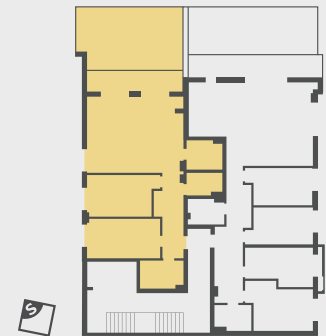

# Više od doma

Grading d.o.o. ☎ 060 3 340 340 @ sokoliskg@gmail.com 🌐 www.sokolis.rs

STAN | 35  
TROSOBAN STAN

**128,22 m<sup>2</sup>**

LAMELA 2

SPRAT 8

1	Hodnik	9,85 m <sup>2</sup>
2	Kupatilo	5,90 m <sup>2</sup>
3	Spavaća soba	13,74 m <sup>2</sup>
4	Spavaća soba	14,13 m <sup>2</sup>
5	Kupatilo	3,86 m <sup>2</sup>
6	Dnevna soba	35,44 m <sup>2</sup>
7	Kuhinja	4,91 m <sup>2</sup>
8	Terasa	40,39 m <sup>2</sup>
<b>Ukupno</b>		<b>128,22 m<sup>2</sup></b>