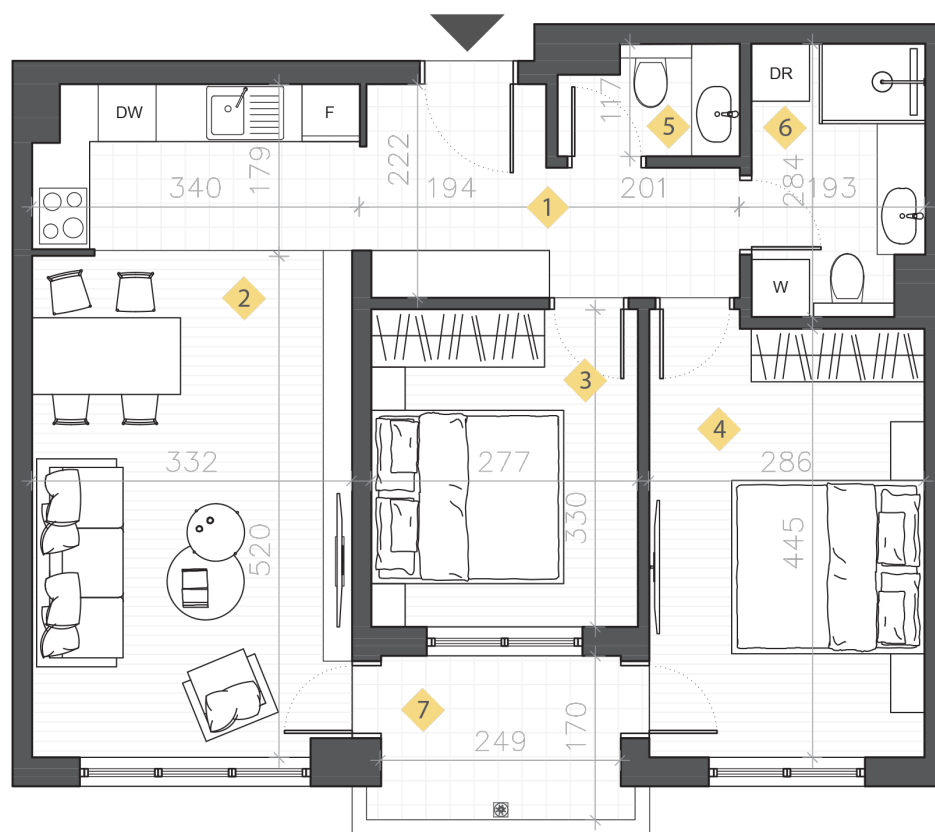

SOKOLIS

STAMBENO POSLOVNI
KOMPLEKS

Grading d.o.o.

☎ 060 3 340 340

@ sokoliskg@gmail.com

🌐 www.sokolis.rs

Više od doma

STAN 3 | 9 | 15 | 20 | 24 | 28 | 32

TROSOBAN STAN

61,19 m²

LAMELA 4

SPRAT 1 - 7

1	Hodnik	6,76 m ²
2	Dnevna soba sa kuhinjom i trpezarijom	22,34 m ²
3	Spavaća soba	8,89 m ²
4	Spavaća soba	12,59 m ²
5	WC	1,85 m ²
6	Kupatilo	4,65 m ²
7	Terasa	4,11 m ²
Ukupno		61,19 m²