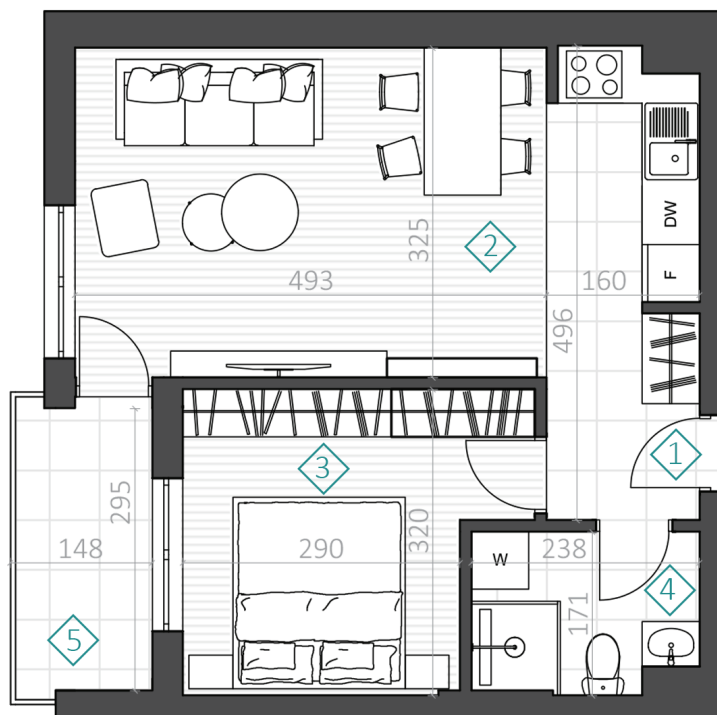

SOKOLIS

STAMBENO POSLOVNI
KOMPLEKS

Grading d.o.o.

☎ 060 3 340 340

@ sokoliskg@gmail.com

🌐 www.sokolis.rs

Više od doma