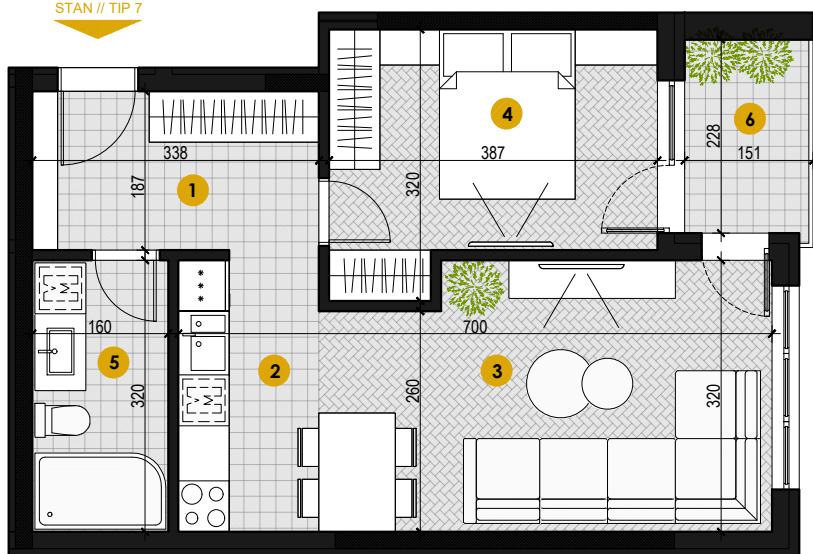

## LAMELA 2

1SP-8SP

## TABELA POVRŠINA

<b>1</b>	hodnik	6.31 m <sup>2</sup>
<b>2</b>	kuhinja	5.43 m <sup>2</sup>
<b>3</b>	dnevni boravak sa trpezarijom	16.22 m <sup>2</sup>
<b>4</b>	soba	10.78 m <sup>2</sup>
<b>5</b>	kupatilo	5.12 m <sup>2</sup>
<b>6</b>	terasa	3.68 m <sup>2</sup>