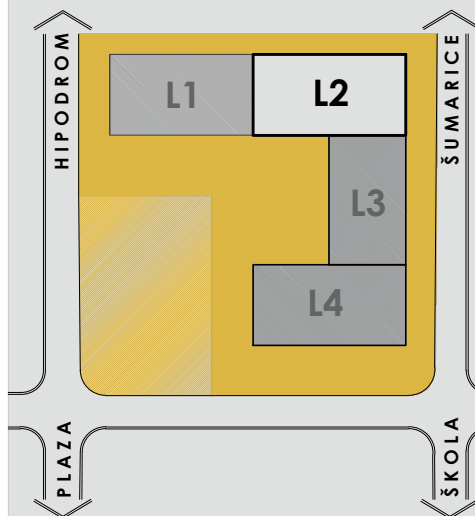

## LAMELA 2

1SP-8SP

## DVOSOBAN STAN

STAN TIP 7  
47,54m<sup>2</sup>

## TABELA POVRŠINA

<b>1</b>	hodnik	6.31 m <sup>2</sup>
<b>2</b>	kuhinja	5.43 m <sup>2</sup>
<b>3</b>	dnevni boravak sa trpezarijom	16.22 m <sup>2</sup>
<b>4</b>	soba	10.78 m <sup>2</sup>
<b>5</b>	kupatilo	5.12 m <sup>2</sup>
<b>6</b>	terasa	3.68 m <sup>2</sup>

**UKUPNA POVRŠINA | 47.54 m<sup>2</sup>**