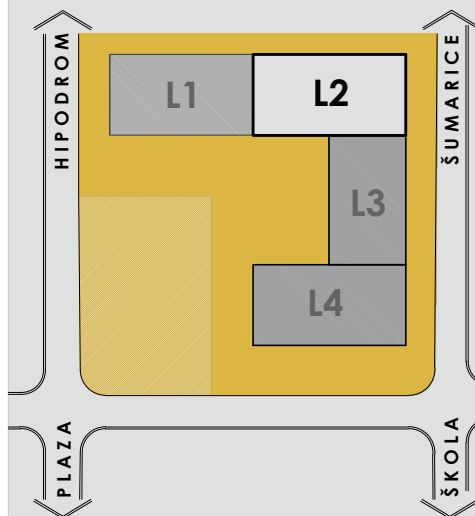

LAMELA 2

1SP-8SP

ČETVOROSOBAN STAN

STAN TIP 6
79,95m²

LEGENDA

- | garderober
- | sudomašina
- | veš mašina
- | šporet
- | frižider

- | oznaka prostorije

TABELA POVRŠINA

1 hodnik	9.34 m ²
2 dnevni boravak sa trpezarijom	19.95 m ²
3 kuhinja	4.76 m ²
4 soba	12.38 m ²
5 soba	11.19 m ²
6 soba	11.69 m ²
7 kupatilo	4.40 m ²
8 WC	2.00 m ²
9 terasa	4.23 m ²

UKUPNA POVRŠINA | 79.95 m²