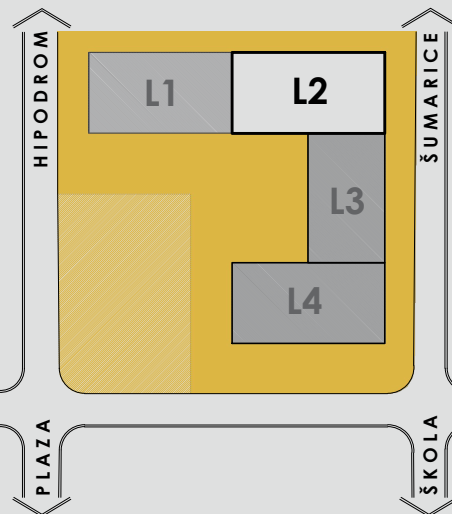

## LAMELA 2

1SP-8SP

## DVOSOBAN STAN

STAN TIP 5  
43,72m<sup>2</sup>

## TABELA POVRŠINA

1 hodnik	4.02 m <sup>2</sup>
2 dnevni boravak sa trpezarijom	15.76 m <sup>2</sup>
3 soba	11.16 m <sup>2</sup>
4 kuhinja	4.52 m <sup>2</sup>
5 kupatilo	4.30 m <sup>2</sup>
6 terasa	3.97 m <sup>2</sup>