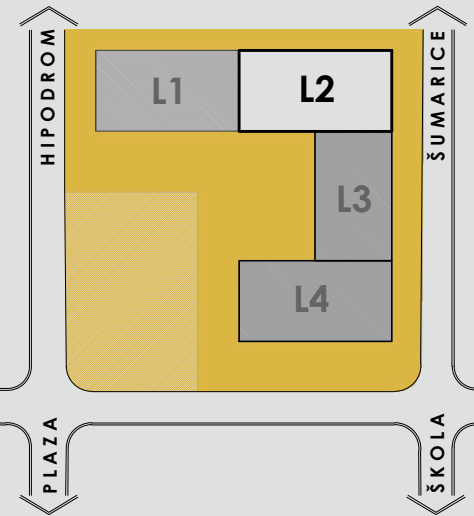

STAN // TIP 4

## LAMELA 2

1SP-8SP

## DVOSOBAN STAN

STAN TIP 4  
38,32m<sup>2</sup>

## TABELA POVRŠINA

1 dnevni boravak sa kuhinom	21.84 m <sup>2</sup>
2 soba	9.15 m <sup>2</sup>
3 kupatilo	4.41 m <sup>2</sup>
4 terasa	2.92 m <sup>2</sup>

**UKUPNA POVRŠINA | 38.32 m<sup>2</sup>**