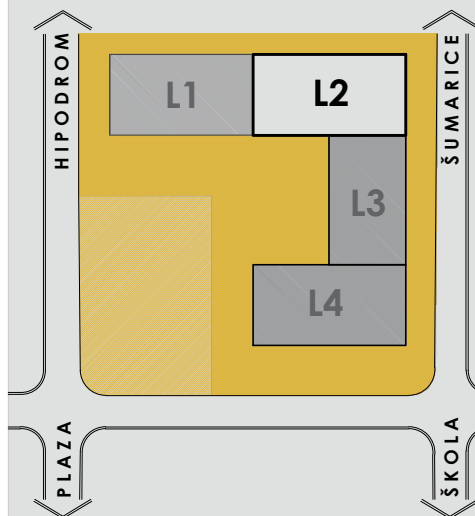

LAMELA 2

1SP-8SP

DVOSOBAN STAN

STAN TIP 3
45,17m²

LEGENDA

- | garderober
- | sudomašina
- | veš mašina
- | šporet
- | frižider

9 | oznaka prostorije

TABELA POVRŠINA

1	hodnik	5.07 m ²
2	dnevni boravak sa kuhinjom	20.43 m ²
3	soba	11.54 m ²
4	kupaćilo	3.96 m ²
5	terasa	4.17 m ²

UKUPNA POVRŠINA | 45.17 m²