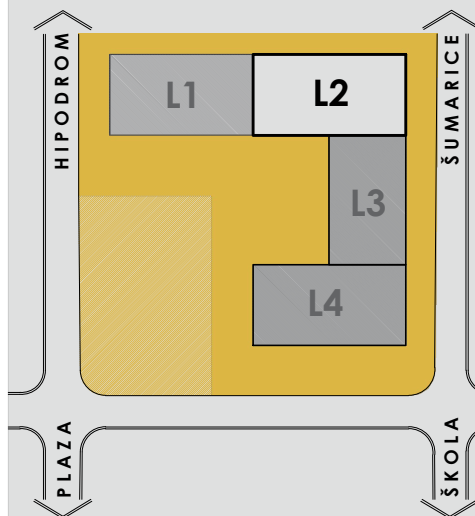

LAMELA 2

PRIZEMLJE, 1SP-8SP

TROSOBAN STAN

STAN TIP 2
63,87m²

LEGENDA

-  | garderober
-  | sudomašina
-  | veš mašina
-  | šporet
-  | frižider

-  | oznaka prostorije

TABELA POVRŠINA

1 hodnik	7.14 m ²
2 dnevni boravak sa trpezarijom	20.05 m ²
3 kuhinja	4.79 m ²
4 soba	10.00 m ²
5 soba	13.09 m ²
6 kupatilo	4.59 m ²
7 terasa	3.75 m ²

UKUPNA POVRŠINA | 63.87 m²