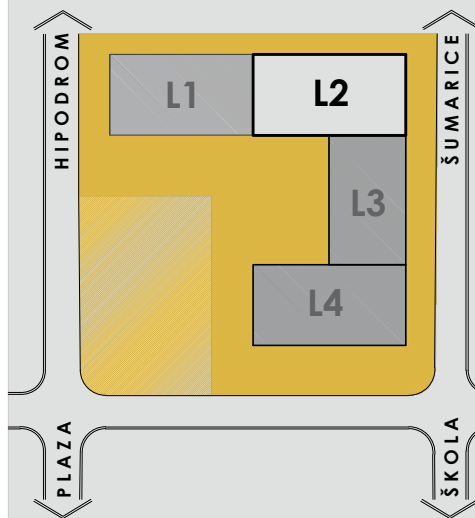

STAN // TIP 1

LAMELA 2

PRIZEMLJE, 1SP-8SP

GARSONJERA

STAN TIP 1
27,12m²

LEGENDA

- | garderober
- | sudomašina
- | veš mašina
- | šporet
- | frižider

- | oznaka prostorije

TABELA POVRŠINA

| | |
|---------------------------------|----------------------|
| 1 dnevni boravak sa trpezarijom | 15.11 m ² |
| 2 kuhinja | 6.09 m ² |
| 3 kupatilo | 3.94 m ² |
| 4 terasa | 1.99 m ² |

UKUPNA POVRŠINA | 27.12 m²