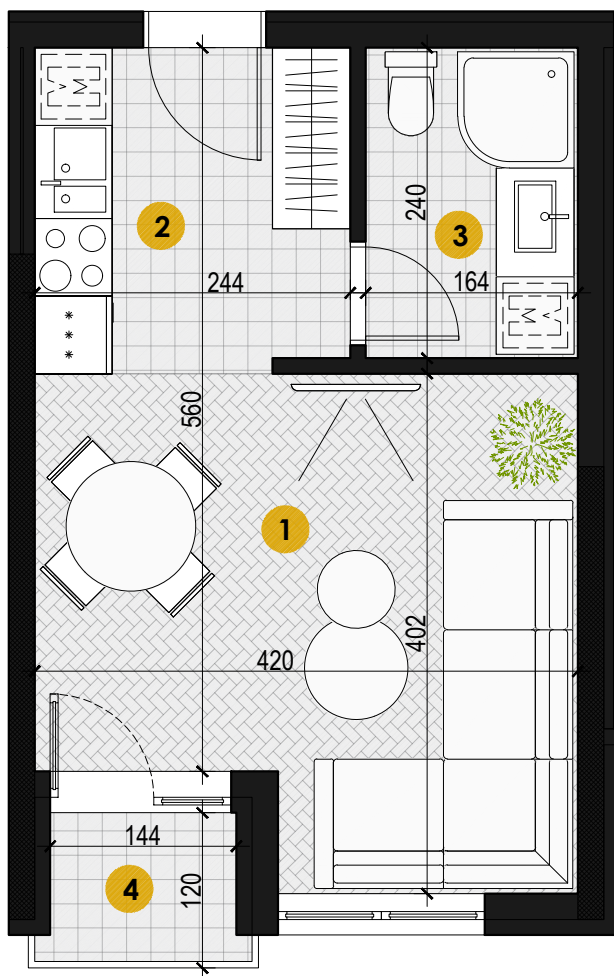

STAN // TIP 1

LAMELA 2

PRIZEMLJE, 1SP-8SP

GARSONJERA

STAN TIP 1
27,12m²

LEGENDA

- | garderober
- | sudomašina
- | veš mašina
- | šporet
- | frižider

- | oznaka prostorije

TABELA POVRŠINA

| | |
|---------------------------------|----------------------|
| 1 dnevni boravak sa trpezarijom | 15.11 m ² |
| 2 kuhinja | 6.09 m ² |
| 3 kupatilo | 3.94 m ² |
| 4 terasa | 1.99 m ² |

UKUPNA POVRŠINA | 27.12 m²